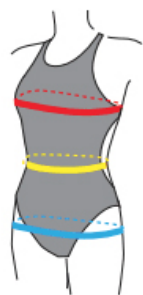

### TALLAS CMTS CHAQUETA

TALLA	8	10	12	14	S	M	L	XL	XXL
ANCHO	41	43	45	47	53	56	60	63	65
ALTO	50	54	58	62	64	66	68	70	72

### TALLAS CMTS PANTALON

TALLA	8	10	12	14	S	M	L	XL	XXL
ANCHO	31	33	35	37	39	41	43	45	47
ALTO	79	82	85	88	92	96	100	108	110

### TALLAS CMTS CAMISETA

TALLA	8	12	16	S	M	L	XL	XXL
ANCHO	40	43	46	50	53	55	58	63
ALTO	47	52	57	66	69	72	74	77

## SIZE CHART TABLA DE TALLAS